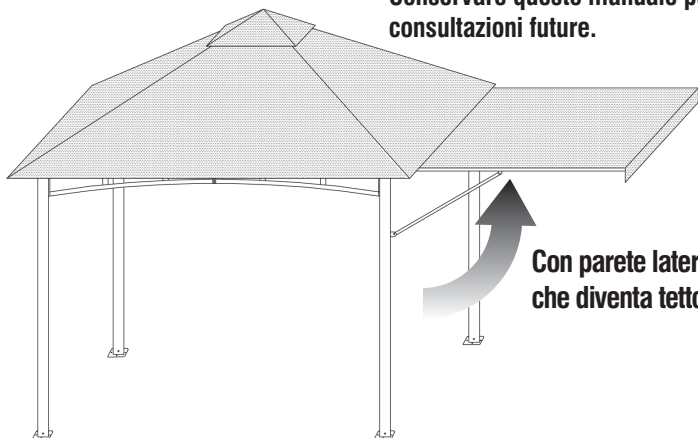

Visita il sito: www.verdelook.com

art. 786/70 - art. 786/72

Gazebo Antigua

**Gazebo in acciaio
con telo di copertura
in poliester 180 gr/mq**

**Dimensioni:
3.30X3.30 m
H. 2.70 m**

AVVERTENZE

- A)** Aprendo l'articolo fare attenzione alla presenza di bordi metallici.
- B)** Utilizzare le normali cautele per il montaggio qualora sia necessario l'uso di attrezzi metallici o utensileria.
- C)** Stringere saldamente le viti di assemblaggio durante il montaggio.
- D)** È consigliabile un ancoraggio adeguato a pavimento o parete per una maggiore stabilità del prodotto.
- E)** È necessario smontare il telo di copertura in caso di perturbazioni atmosferiche.
- F)** La misura del gazebo è rapportata al massimo ingombro sulla parte superiore di copertura. Peso e misure possono variare $\pm 5\%$.

ATTENZIONE:

Prima di procedere con l'assemblaggio, assicurarsi che siano presenti tutti i pezzi nella confezione. Conservare questo manuale per consultazioni future.

- G)** Montare il prodotto seguendo attentamente le istruzioni d'uso. Sono necessarie 4 persone.
- H)** Prodotto pesante, maneggiare con cura.
- I)** Lavare il telo a una temperatura non superiore ai 20°C.
- L)** Togliere il telo di copertura in caso di forte vento o pioggia per evitare danni alla struttura. Rimuovere quindi il telo di copertura in caso di forte pioggia e vento per evitare danni o che l'intera struttura collassi.