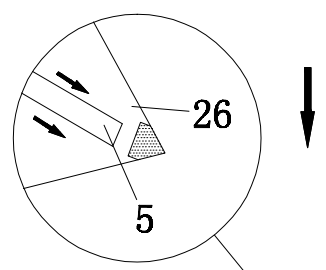

Visita il sito: www.verdelook.com

art. 786/70 - art. 786/72

Gazebo Antigua

**Gazebo in acciaio
con telo di copertura
in poliester 180 gr/mq**

**Dimensioni:
3.30X3.30 m
H. 2.70 m**

AVVERTENZE

- A)** Aprendo l'articolo fare attenzione alla presenza di bordi metallici.
- B)** Utilizzare le normali cautele per il montaggio qualora sia necessario l'uso di attrezzi metallici o utensileria.
- C)** Stringere saldamente le viti di assemblaggio durante il montaggio.
- D)** È consigliabile un ancoraggio adeguato a pavimento o parete per una maggiore stabilità del prodotto.
- E)** È necessario smontare il telo di copertura in caso di perturbazioni atmosferiche.
- F)** La misura del gazebo è rapportata al massimo ingombro sulla parte superiore di copertura. Peso e misure possono variare $\pm 5\%$.

**Tenere gli imballi vuoti lontano dalla portata dei bambini.
Gettare gli imballi negli appositi contenitori.**

		 <p>4 # 8PCS</p>							
		 <p>5 # 4PCS</p>							
		 <p>6 # 4PCS</p>	 <p>7 # 4PCS</p>						
		 <p>8 # 4PCS</p>							
		 <p>9 # 2PCS</p>	 <p>10 # 2PCS</p>						
		 <p>11 # 2PCS</p>	 <p>12 # 4PCS</p>	 <p>13 # 4PCS</p>					
1 #	1PC	3 #	2PCS	11 #	2PCS	12 #	4PCS	13 #	4PCS
		 <p>14 # 4PCS</p>	<p>M5X25</p>  <p>15 # 8PCS</p>	<p>M5</p>  <p>16 # 8PCS</p>	<p>M6X25</p>  <p>17 # 20PCS</p>	<p>M6X20</p>  <p>18 # 24PCS</p>			
		<p>M6X10</p>  <p>19 # 4PCS</p>	<p>M6</p>  <p>20 # 28PCS</p>	 <p>21 # 36PCS</p>	 <p>22 # 16PCS</p>	 <p>23 # 8PCS</p>			
		 <p>24 # 2PCS</p>	 <p>25 # 1PC</p>						
									
2 #	1PC	26 # 1PC				27 # 1PC			

1

2

3

4

5

6

7

27