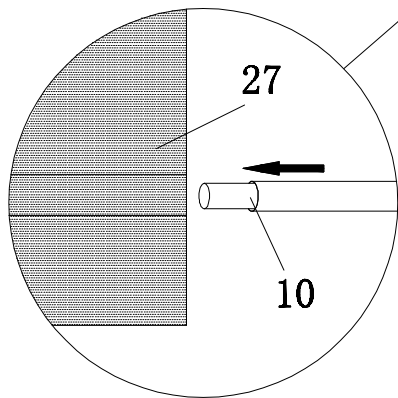

Visita il sito: www.verdelook.com

art. 786/70 - art. 786/72

Gazebo Antigua

**Gazebo in acciaio
con telo di copertura
in poliester 180 gr/mq**

**Dimensioni:
3.30X3.30 m
H. 2.70 m**

AVVERTENZE

- A)** Aprendo l'articolo fare attenzione alla presenza di bordi metallici.
- B)** Utilizzare le normali cautele per il montaggio qualora sia necessario l'uso di attrezzi metallici o utensileria.
- C)** Stringere saldamente le viti di assemblaggio durante il montaggio.
- D)** È consigliabile un ancoraggio adeguato a pavimento o parete per una maggiore stabilità del prodotto.
- E)** È necessario smontare il telo di copertura in caso di perturbazioni atmosferiche.
- F)** La misura del gazebo è rapportata al massimo ingombro sulla parte superiore di copertura. Peso e misure possono variare $\pm 5\%$.

**Tenere gli imballi vuoti lontano dalla portata dei bambini.
Gettare gli imballi negli appositi contenitori.**

		 <p>4 # 8PCS</p>							
		 <p>5 # 4PCS</p>							
		 <p>6 # 4PCS</p>	 <p>7 # 4PCS</p>						
		 <p>8 # 4PCS</p>							
		 <p>9 # 2PCS</p>	 <p>10 # 2PCS</p>						
		 <p>11 # 2PCS</p>	 <p>12 # 4PCS</p>	 <p>13 # 4PCS</p>					
1 #	1PC	3 #	2PCS	11 #	2PCS	12 #	4PCS	13 #	4PCS
		 <p>14 # 4PCS</p>	<p>M5X25</p>  <p>15 # 8PCS</p>	<p>M5</p>  <p>16 # 8PCS</p>	<p>M6X25</p>  <p>17 # 20PCS</p>	<p>M6X20</p>  <p>18 # 24PCS</p>			
		<p>M6X10</p>  <p>19 # 4PCS</p>	<p>M6</p>  <p>20 # 28PCS</p>	 <p>21 # 36PCS</p>	 <p>22 # 16PCS</p>	 <p>23 # 8PCS</p>			
		 <p>24 # 2PCS</p>	 <p>25 # 1PC</p>						
									
2 #	1PC	26 # 1PC				27 # 1PC			

1

2

3

4

5

6

7

27