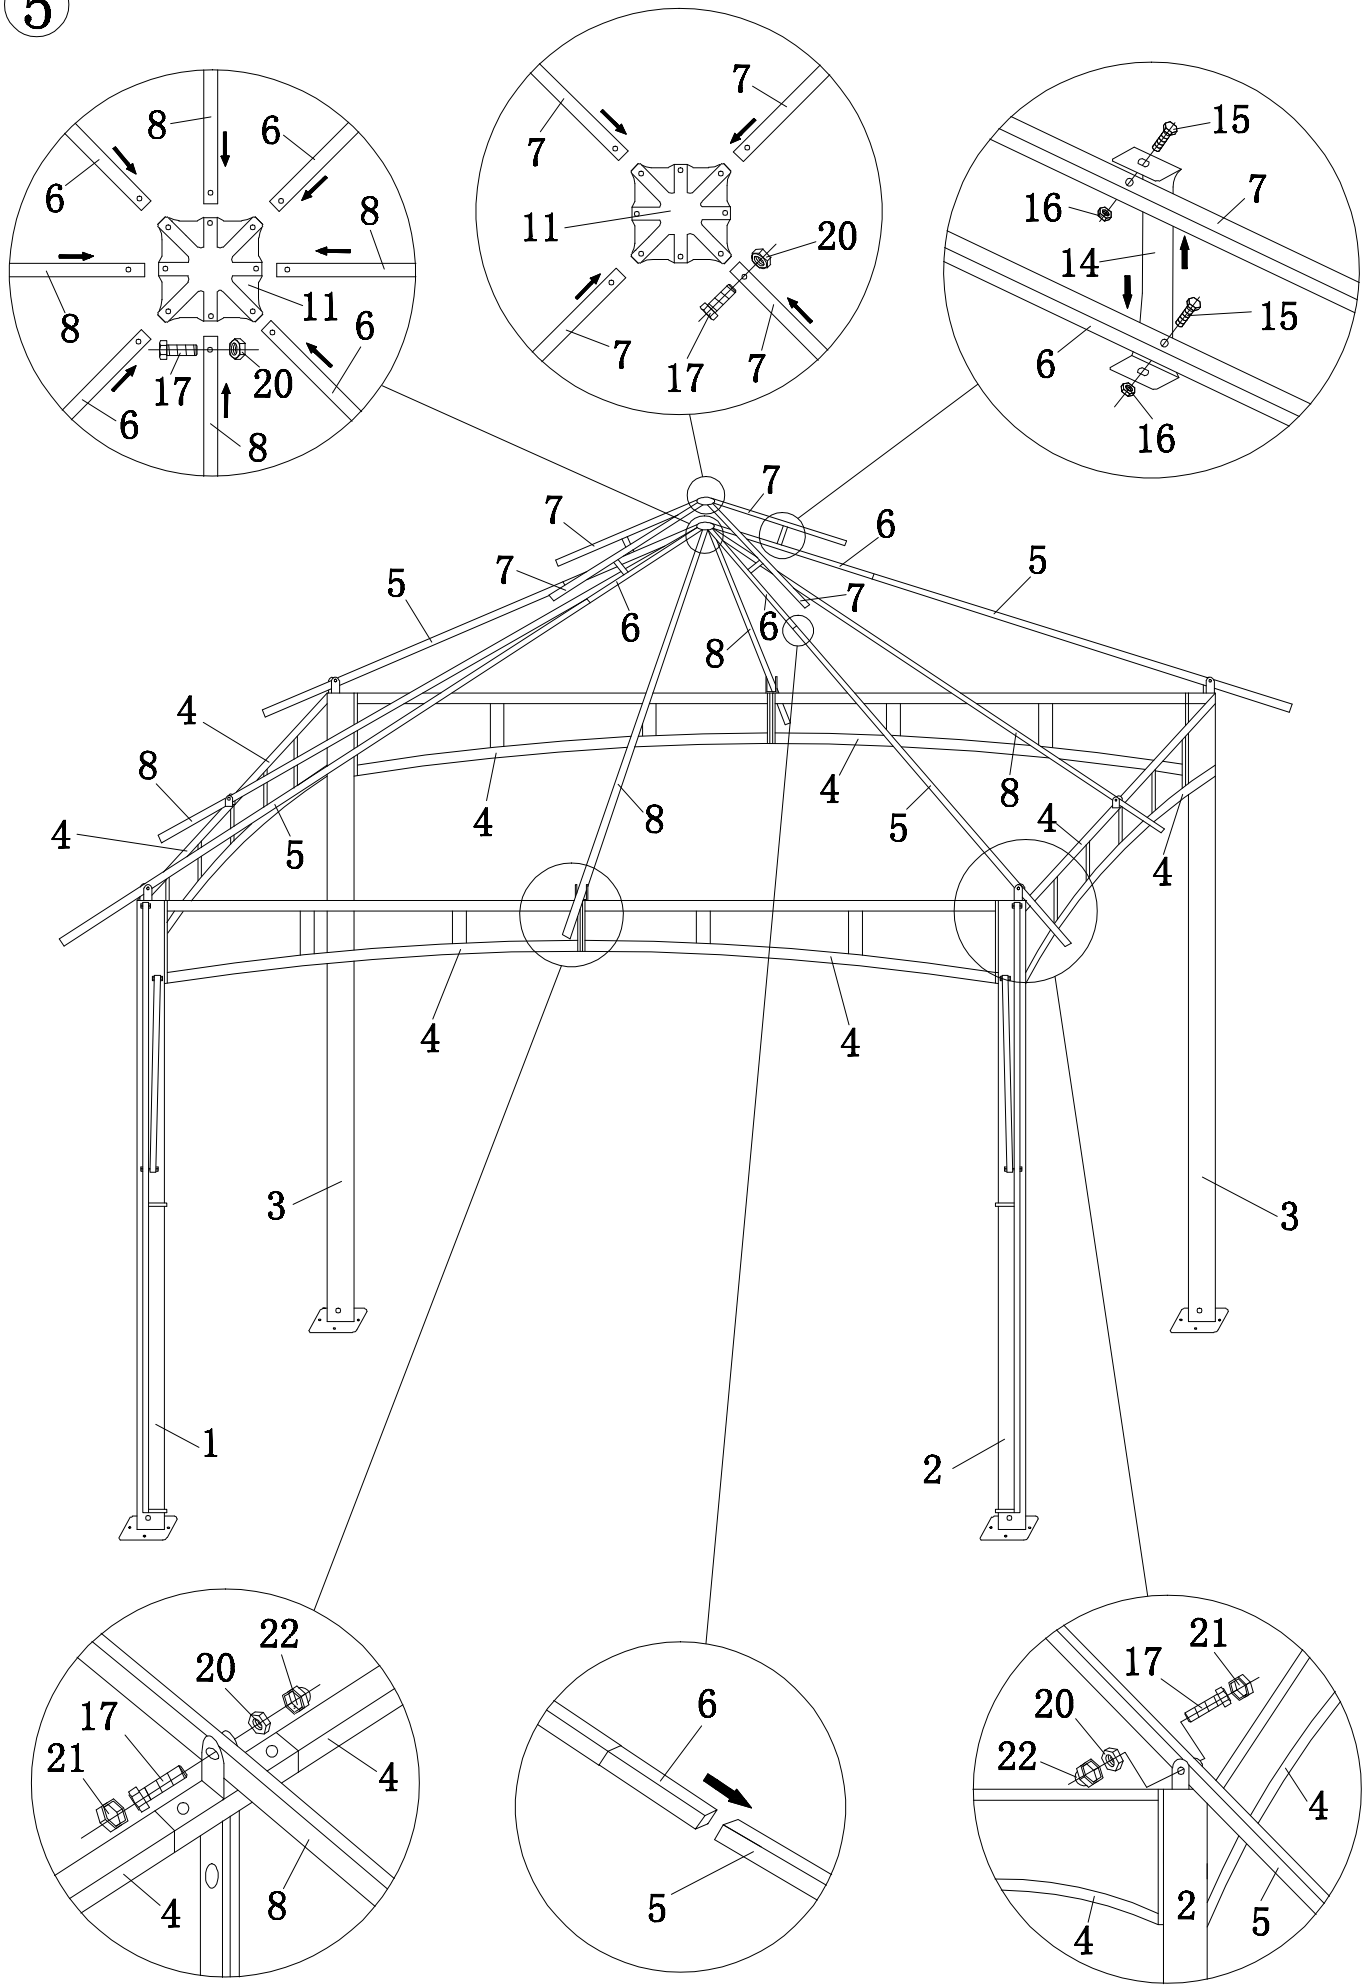

Visita il sito: www.verdelook.com

art. 786/70 - art. 786/72

Gazebo Antigua

**Gazebo in acciaio
con telo di copertura
in poliester 180 gr/mq**

**Dimensioni:
3.30X3.30 m
H. 2.70 m**

AVVERTENZE

- A)** Aprendo l'articolo fare attenzione alla presenza di bordi metallici.
- B)** Utilizzare le normali cautele per il montaggio qualora sia necessario l'uso di attrezzi metallici o utensileria.
- C)** Stringere saldamente le viti di assemblaggio durante il montaggio.
- D)** È consigliabile un ancoraggio adeguato a pavimento o parete per una maggiore stabilità del prodotto.
- E)** È necessario smontare il telo di copertura in caso di perturbazioni atmosferiche.
- F)** La misura del gazebo è rapportata al massimo ingombro sulla parte superiore di copertura. Peso e misure possono variare $\pm 5\%$.

1

2

3

4

5

6

7

27