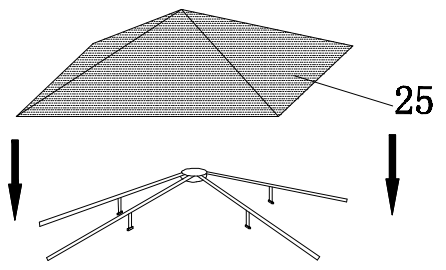

Visita il sito: www.verdelook.com

art. 786/70 - art. 786/72

Gazebo Antigua

**Gazebo in acciaio
con telo di copertura
in poliester 180 gr/mq**

**Dimensioni:
3.30X3.30 m
H. 2.70 m**

AVVERTENZE

- A)** Aprendo l'articolo fare attenzione alla presenza di bordi metallici.
- B)** Utilizzare le normali cautele per il montaggio qualora sia necessario l'uso di attrezzi metallici o utensileria.
- C)** Stringere saldamente le viti di assemblaggio durante il montaggio.
- D)** È consigliabile un ancoraggio adeguato a pavimento o parete per una maggiore stabilità del prodotto.
- E)** È necessario smontare il telo di copertura in caso di perturbazioni atmosferiche.
- F)** La misura del gazebo è rapportata al massimo ingombro sulla parte superiore di copertura. Peso e misure possono variare $\pm 5\%$.

1

2

3

4

5

6

7

27