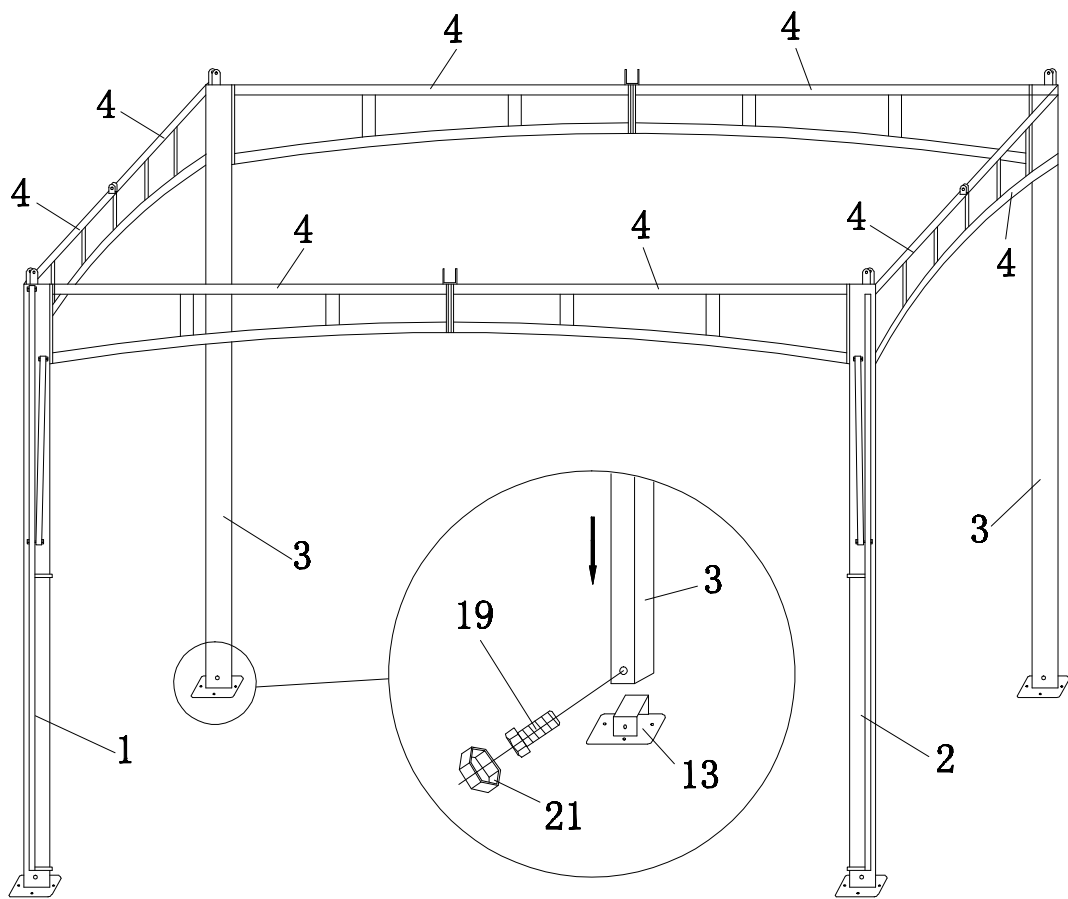

Visita il sito: www.verdelook.com

art. 786/70 - art. 786/72

Gazebo Antigua

**Gazebo in acciaio
con telo di copertura
in poliester 180 gr/mq**

**Dimensioni:
3.30X3.30 m
H. 2.70 m**

AVVERTENZE

- A)** Aprendo l'articolo fare attenzione alla presenza di bordi metallici.
- B)** Utilizzare le normali cautele per il montaggio qualora sia necessario l'uso di attrezzi metallici o utensileria.
- C)** Stringere saldamente le viti di assemblaggio durante il montaggio.
- D)** È consigliabile un ancoraggio adeguato a pavimento o parete per una maggiore stabilità del prodotto.
- E)** È necessario smontare il telo di copertura in caso di perturbazioni atmosferiche.
- F)** La misura del gazebo è rapportata al massimo ingombro sulla parte superiore di copertura. Peso e misure possono variare $\pm 5\%$.

ATTENZIONE:

Prima di procedere con l'assemblaggio, assicurarsi che siano presenti tutti i pezzi nella confezione. Conservare questo manuale per consultazioni future.

- G)** Montare il prodotto seguendo attentamente le istruzioni d'uso. Sono necessarie 4 persone.
- H)** Prodotto pesante, maneggiare con cura.
- I)** Lavare il telo a una temperatura non superiore ai 20°C.
- L)** Togliere il telo di copertura in caso di forte vento o pioggia per evitare danni alla struttura. Rimuovere quindi il telo di copertura in caso di forte pioggia e vento per evitare danni o che l'intera struttura collassi.

1

2

3

4

5

6

7

27