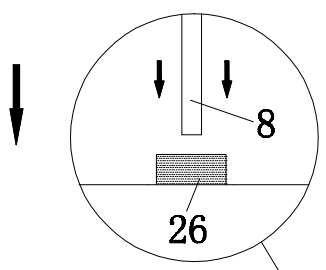

Visita il sito: www.verdelook.com

art. 786/70 - art. 786/72

Gazebo Antigua

**Gazebo in acciaio
con telo di copertura
in poliester 180 gr/mq**

**Dimensioni:
3.30X3.30 m
H. 2.70 m**

AVVERTENZE

- A)** Aprendo l'articolo fare attenzione alla presenza di bordi metallici.
- B)** Utilizzare le normali cautele per il montaggio qualora sia necessario l'uso di attrezzi metallici o utensileria.
- C)** Stringere saldamente le viti di assemblaggio durante il montaggio.
- D)** È consigliabile un ancoraggio adeguato a pavimento o parete per una maggiore stabilità del prodotto.
- E)** È necessario smontare il telo di copertura in caso di perturbazioni atmosferiche.
- F)** La misura del gazebo è rapportata al massimo ingombro sulla parte superiore di copertura. Peso e misure possono variare $\pm 5\%$.

**Tenere gli imballi vuoti lontano dalla portata dei bambini.
Gettare gli imballi negli appositi contenitori.**

		 <p>4 # 8PCS</p>							
		 <p>5 # 4PCS</p>							
		 <p>6 # 4PCS</p>	 <p>7 # 4PCS</p>						
		 <p>8 # 4PCS</p>							
		 <p>9 # 2PCS</p>	 <p>10 # 2PCS</p>						
		 <p>11 # 2PCS</p>	 <p>12 # 4PCS</p>	 <p>13 # 4PCS</p>					
1 #	1PC	3 #	2PCS	11 #	2PCS	12 #	4PCS	13 #	4PCS
		 <p>14 # 4PCS</p>	<p>M5X25</p>  <p>15 # 8PCS</p>	<p>M5</p>  <p>16 # 8PCS</p>	<p>M6X25</p>  <p>17 # 20PCS</p>	<p>M6X20</p>  <p>18 # 24PCS</p>			
		<p>M6X10</p>  <p>19 # 4PCS</p>	<p>M6</p>  <p>20 # 28PCS</p>	 <p>21 # 36PCS</p>	 <p>22 # 16PCS</p>	 <p>23 # 8PCS</p>			
		 <p>24 # 2PCS</p>	 <p>25 # 1PC</p>						
									
2 #	1PC	26 # 1PC				27 # 1PC			

1

2

3

4

5

6

7

27