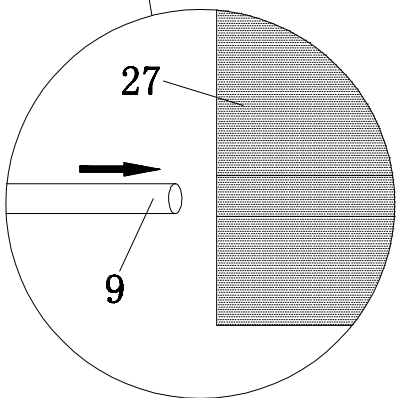

Visita il sito: www.verdelook.com

art. 786/70 - art. 786/72

Gazebo Antigua

**Gazebo in acciaio
con telo di copertura
in poliester 180 gr/mq**

**Dimensioni:
3.30X3.30 m
H. 2.70 m**

AVVERTENZE

- A)** Aprendo l'articolo fare attenzione alla presenza di bordi metallici.
- B)** Utilizzare le normali cautele per il montaggio qualora sia necessario l'uso di attrezzi metallici o utensileria.
- C)** Stringere saldamente le viti di assemblaggio durante il montaggio.
- D)** È consigliabile un ancoraggio adeguato a pavimento o parete per una maggiore stabilità del prodotto.
- E)** È necessario smontare il telo di copertura in caso di perturbazioni atmosferiche.
- F)** La misura del gazebo è rapportata al massimo ingombro sulla parte superiore di copertura. Peso e misure possono variare $\pm 5\%$.

**Tenere gli imballi vuoti lontano dalla portata dei bambini.
Gettare gli imballi negli appositi contenitori.**

		 <p>4 # 8PCS</p>							
		 <p>5 # 4PCS</p>							
		 <p>6 # 4PCS</p>	 <p>7 # 4PCS</p>						
		 <p>8 # 4PCS</p>							
		 <p>9 # 2PCS</p>	 <p>10 # 2PCS</p>						
		 <p>11 # 2PCS</p>	 <p>12 # 4PCS</p>	 <p>13 # 4PCS</p>					
1 #	1PC	3 #	2PCS	11 #	2PCS	12 #	4PCS	13 #	4PCS
		 <p>14 # 4PCS</p>	<p>M5X25</p>  <p>15 # 8PCS</p>	<p>M5</p>  <p>16 # 8PCS</p>	<p>M6X25</p>  <p>17 # 20PCS</p>	<p>M6X20</p>  <p>18 # 24PCS</p>			
		<p>M6X10</p>  <p>19 # 4PCS</p>	<p>M6</p>  <p>20 # 28PCS</p>	 <p>21 # 36PCS</p>	 <p>22 # 16PCS</p>	 <p>23 # 8PCS</p>			
		 <p>24 # 2PCS</p>	 <p>25 # 1PC</p>						
									
2 #	1PC	26 # 1PC				27 # 1PC			

1

2

3

4

5

6

7

27