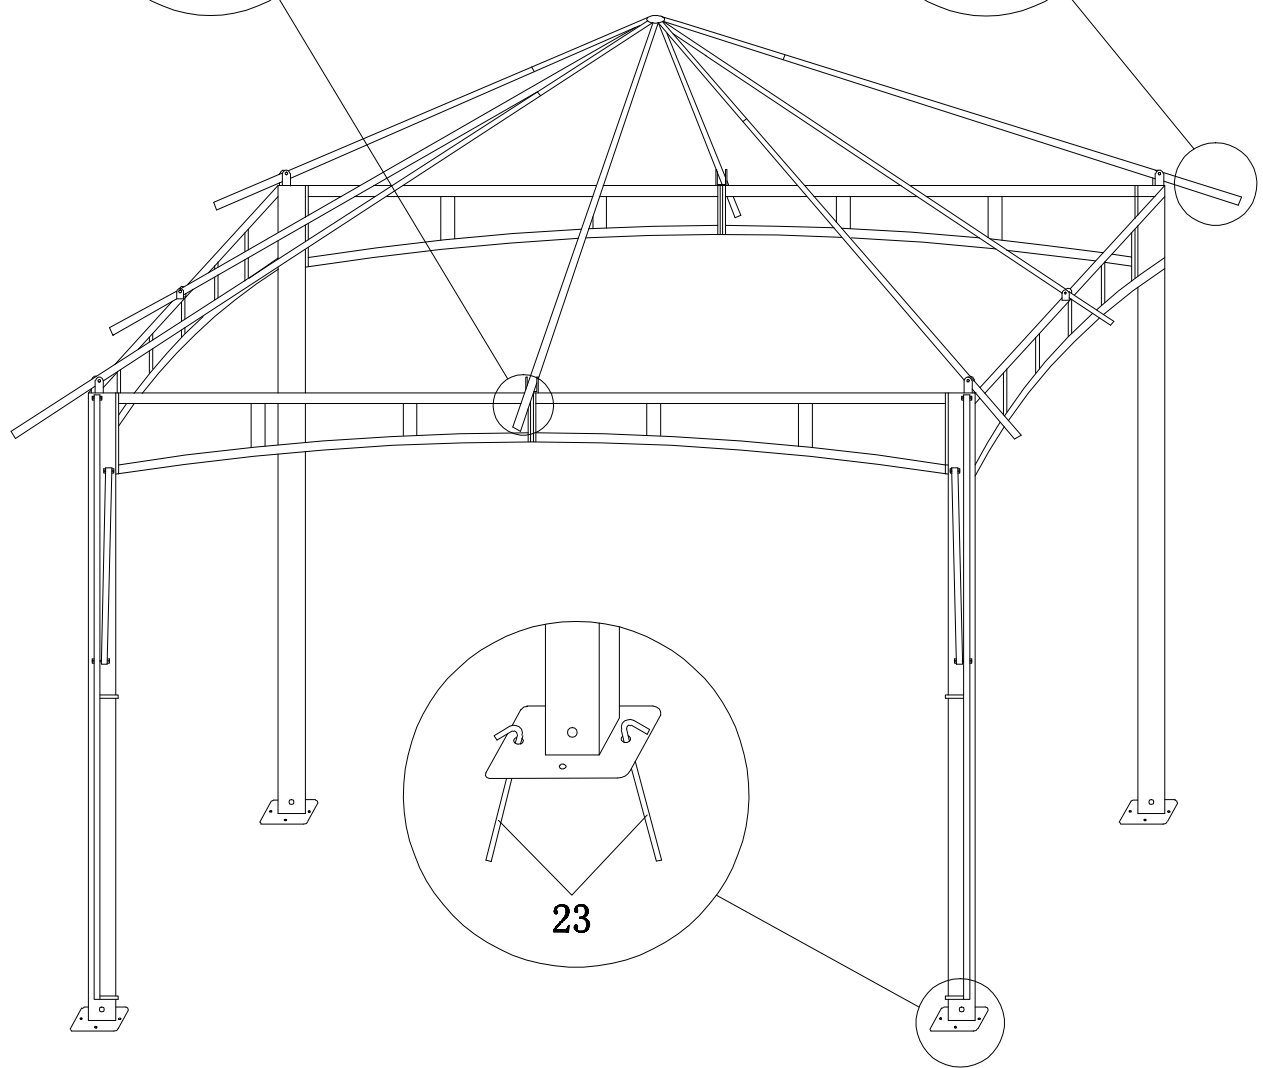

Visita il sito: www.verdelook.com

art. 786/70 - art. 786/72

Gazebo Antigua

**Gazebo in acciaio
con telo di copertura
in poliester 180 gr/mq**

**Dimensioni:
3.30X3.30 m
H. 2.70 m**

AVVERTENZE

- A)** Aprendo l'articolo fare attenzione alla presenza di bordi metallici.
- B)** Utilizzare le normali cautele per il montaggio qualora sia necessario l'uso di attrezzi metallici o utensileria.
- C)** Stringere saldamente le viti di assemblaggio durante il montaggio.
- D)** È consigliabile un ancoraggio adeguato a pavimento o parete per una maggiore stabilità del prodotto.
- E)** È necessario smontare il telo di copertura in caso di perturbazioni atmosferiche.
- F)** La misura del gazebo è rapportata al massimo ingombro sulla parte superiore di copertura. Peso e misure possono variare $\pm 5\%$.

1

2

3

4

5

6

7

27