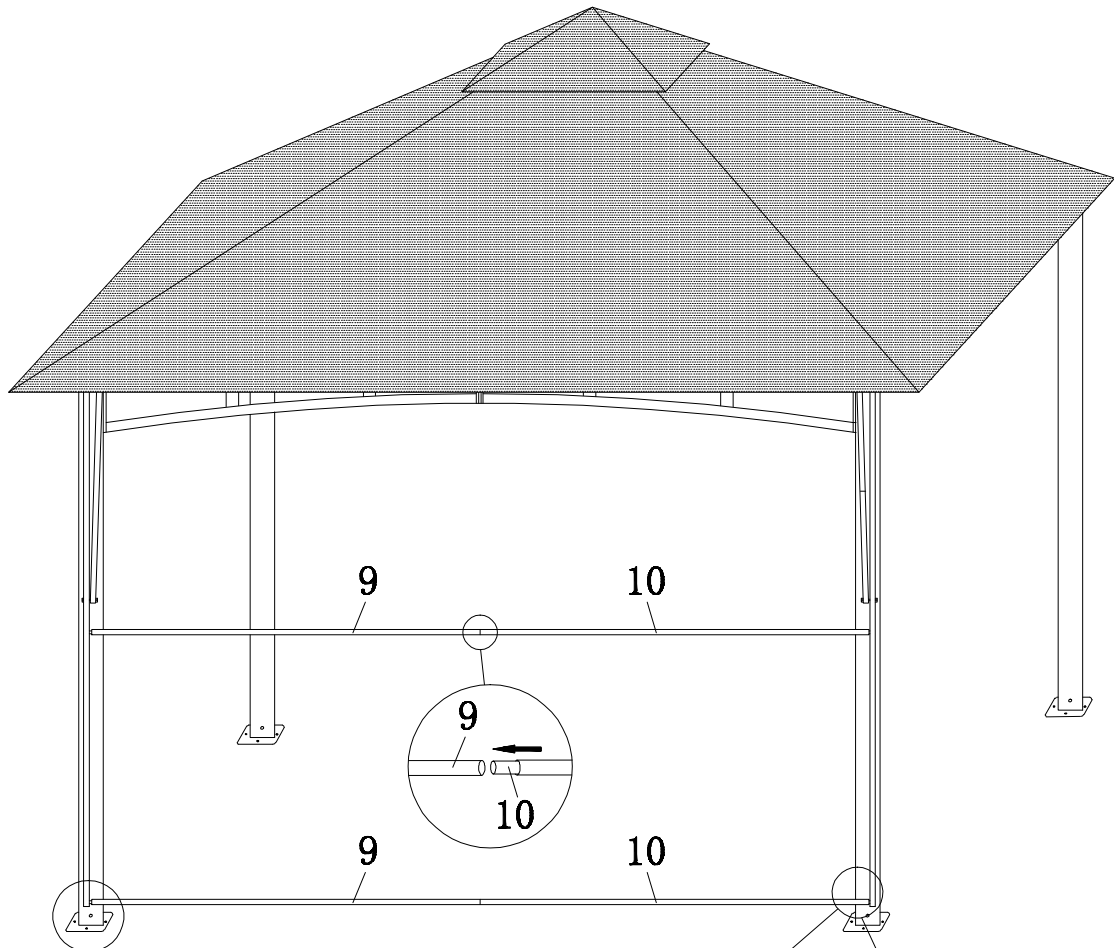

Visita il sito: www.verdelook.com

art. 786/70 - art. 786/72

Gazebo Antigua

**Gazebo in acciaio
con telo di copertura
in poliester 180 gr/mq**

**Dimensioni:
3.30X3.30 m
H. 2.70 m**

AVVERTENZE

- A)** Aprendo l'articolo fare attenzione alla presenza di bordi metallici.
- B)** Utilizzare le normali cautele per il montaggio qualora sia necessario l'uso di attrezzi metallici o utensileria.
- C)** Stringere saldamente le viti di assemblaggio durante il montaggio.
- D)** È consigliabile un ancoraggio adeguato a pavimento o parete per una maggiore stabilità del prodotto.
- E)** È necessario smontare il telo di copertura in caso di perturbazioni atmosferiche.
- F)** La misura del gazebo è rapportata al massimo ingombro sulla parte superiore di copertura. Peso e misure possono variare $\pm 5\%$.

1

2

3

4

5

6

7

27