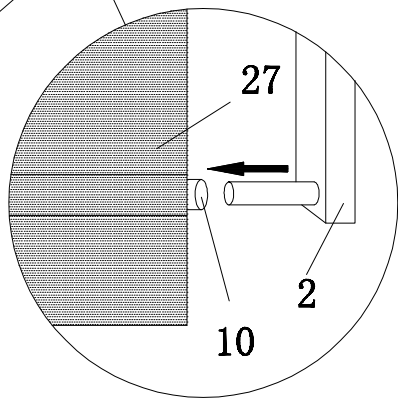

Visita il sito: www.verdelook.com

art. 786/70 - art. 786/72

Gazebo Antigua

**Gazebo in acciaio
con telo di copertura
in poliester 180 gr/mq**

**Dimensioni:
3.30X3.30 m
H. 2.70 m**

AVVERTENZE

- A)** Aprendo l'articolo fare attenzione alla presenza di bordi metallici.
- B)** Utilizzare le normali cautele per il montaggio qualora sia necessario l'uso di attrezzi metallici o utensileria.
- C)** Stringere saldamente le viti di assemblaggio durante il montaggio.
- D)** È consigliabile un ancoraggio adeguato a pavimento o parete per una maggiore stabilità del prodotto.
- E)** È necessario smontare il telo di copertura in caso di perturbazioni atmosferiche.
- F)** La misura del gazebo è rapportata al massimo ingombro sulla parte superiore di copertura. Peso e misure possono variare $\pm 5\%$.

**Tenere gli imballi vuoti lontano dalla portata dei bambini.
Gettare gli imballi negli appositi contenitori.**

		 <p>4 # 8PCS</p>							
		 <p>5 # 4PCS</p>							
		 <p>6 # 4PCS</p>	 <p>7 # 4PCS</p>						
		 <p>8 # 4PCS</p>							
		 <p>9 # 2PCS</p>	 <p>10 # 2PCS</p>						
		 <p>11 # 2PCS</p>	 <p>12 # 4PCS</p>	 <p>13 # 4PCS</p>					
1 #	1PC	3 #	2PCS	11 #	2PCS	12 #	4PCS	13 #	4PCS
		 <p>14 # 4PCS</p>	<p>M5X25</p>  <p>15 # 8PCS</p>	<p>M5</p>  <p>16 # 8PCS</p>	<p>M6X25</p>  <p>17 # 20PCS</p>	<p>M6X20</p>  <p>18 # 24PCS</p>			
		<p>M6X10</p>  <p>19 # 4PCS</p>	<p>M6</p>  <p>20 # 28PCS</p>	 <p>21 # 36PCS</p>	 <p>22 # 16PCS</p>	 <p>23 # 8PCS</p>			
		 <p>24 # 2PCS</p>	 <p>25 # 1PC</p>						
									
2 #	1PC	26 # 1PC				27 # 1PC			

1

2

3

4

5

6

7

27